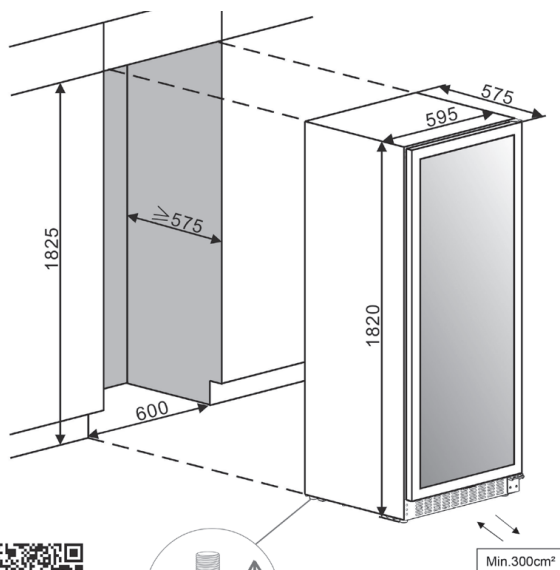

Display digital LED  
LED Digital display

Higrómetro incorporado  
Incorporated Hygrometers

## Bodega de envejecimiento libre instalación Freestanding Aging wine cellars

#### Esquemas medidas / Technical Drawings

Acceso / Access WEB

Patas regulables en altura de 10 a 70  
Adjustable legs from 10 to 70

190  
300 mm

182 cm  
Altura mueble  
Height

1  
Sección de frío  
Temperature zone

#### Características / Product features

Nº de botellas (tipo burdeos 0,75 litros)	Number of bottles (bordeaux type 0,75 ltrs)	190
Dimensiones (An x Al x F)	Dimensions (W x H x D)	595x1820x575 mm
Secciones de frío	Temperature zones	1
Temperatura operativa	Temperature range	+5°C a +20°C
Capacidad (litros)	Capacity (ltrs)	335
Consumo energético	Energy consumption	144 kWh/año
Nivel sonoro	Noise Level	40 db
Filtro de carbón	Carbon filter	Si / Yes
Puerta totalmente opaca	Door totally opaque	Si / Yes
Zócalo de cristal incluido	Glass plinth included	Si / Yes